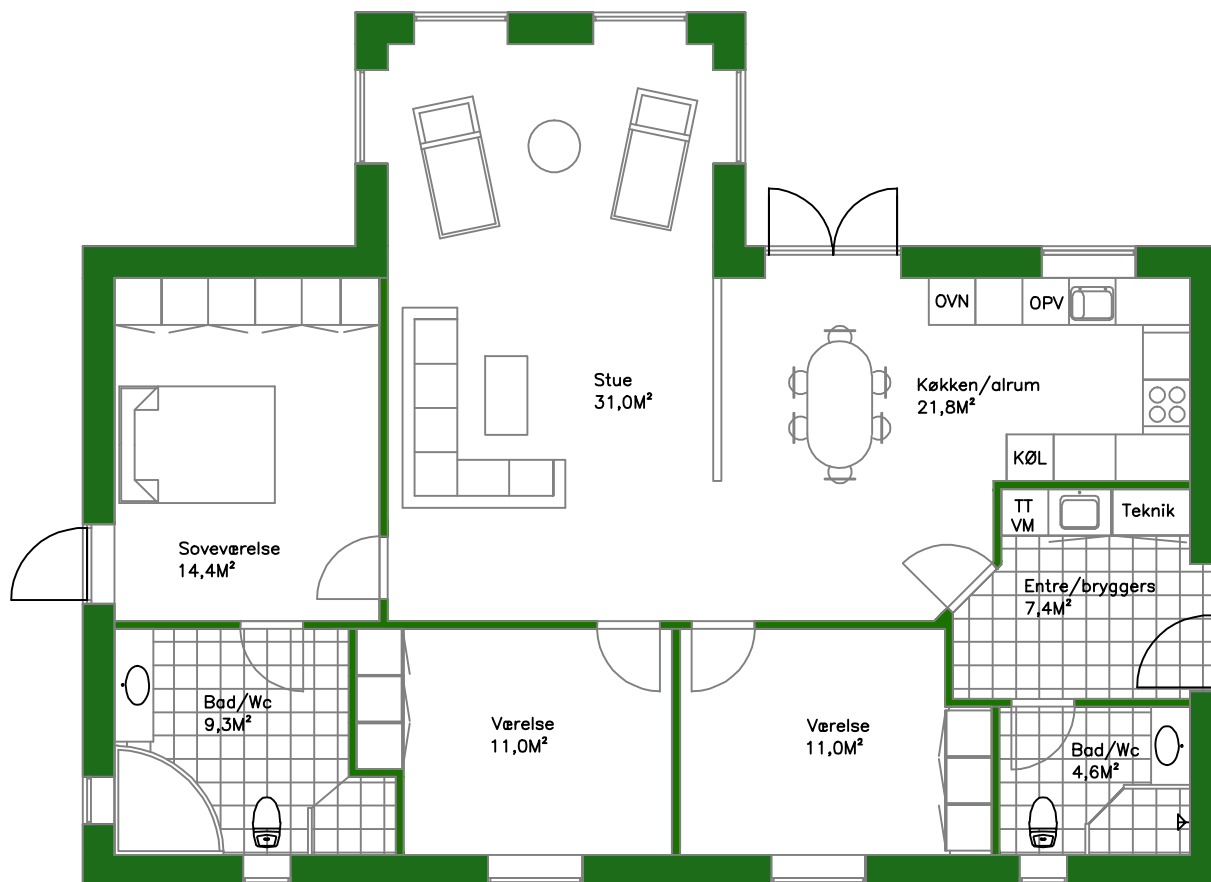

# PLUSdesign

135 M<sup>2</sup> bolig

**Gavle kan fås som**  
-Afvamlet  
-Lige med træ  
-Lige opmuret